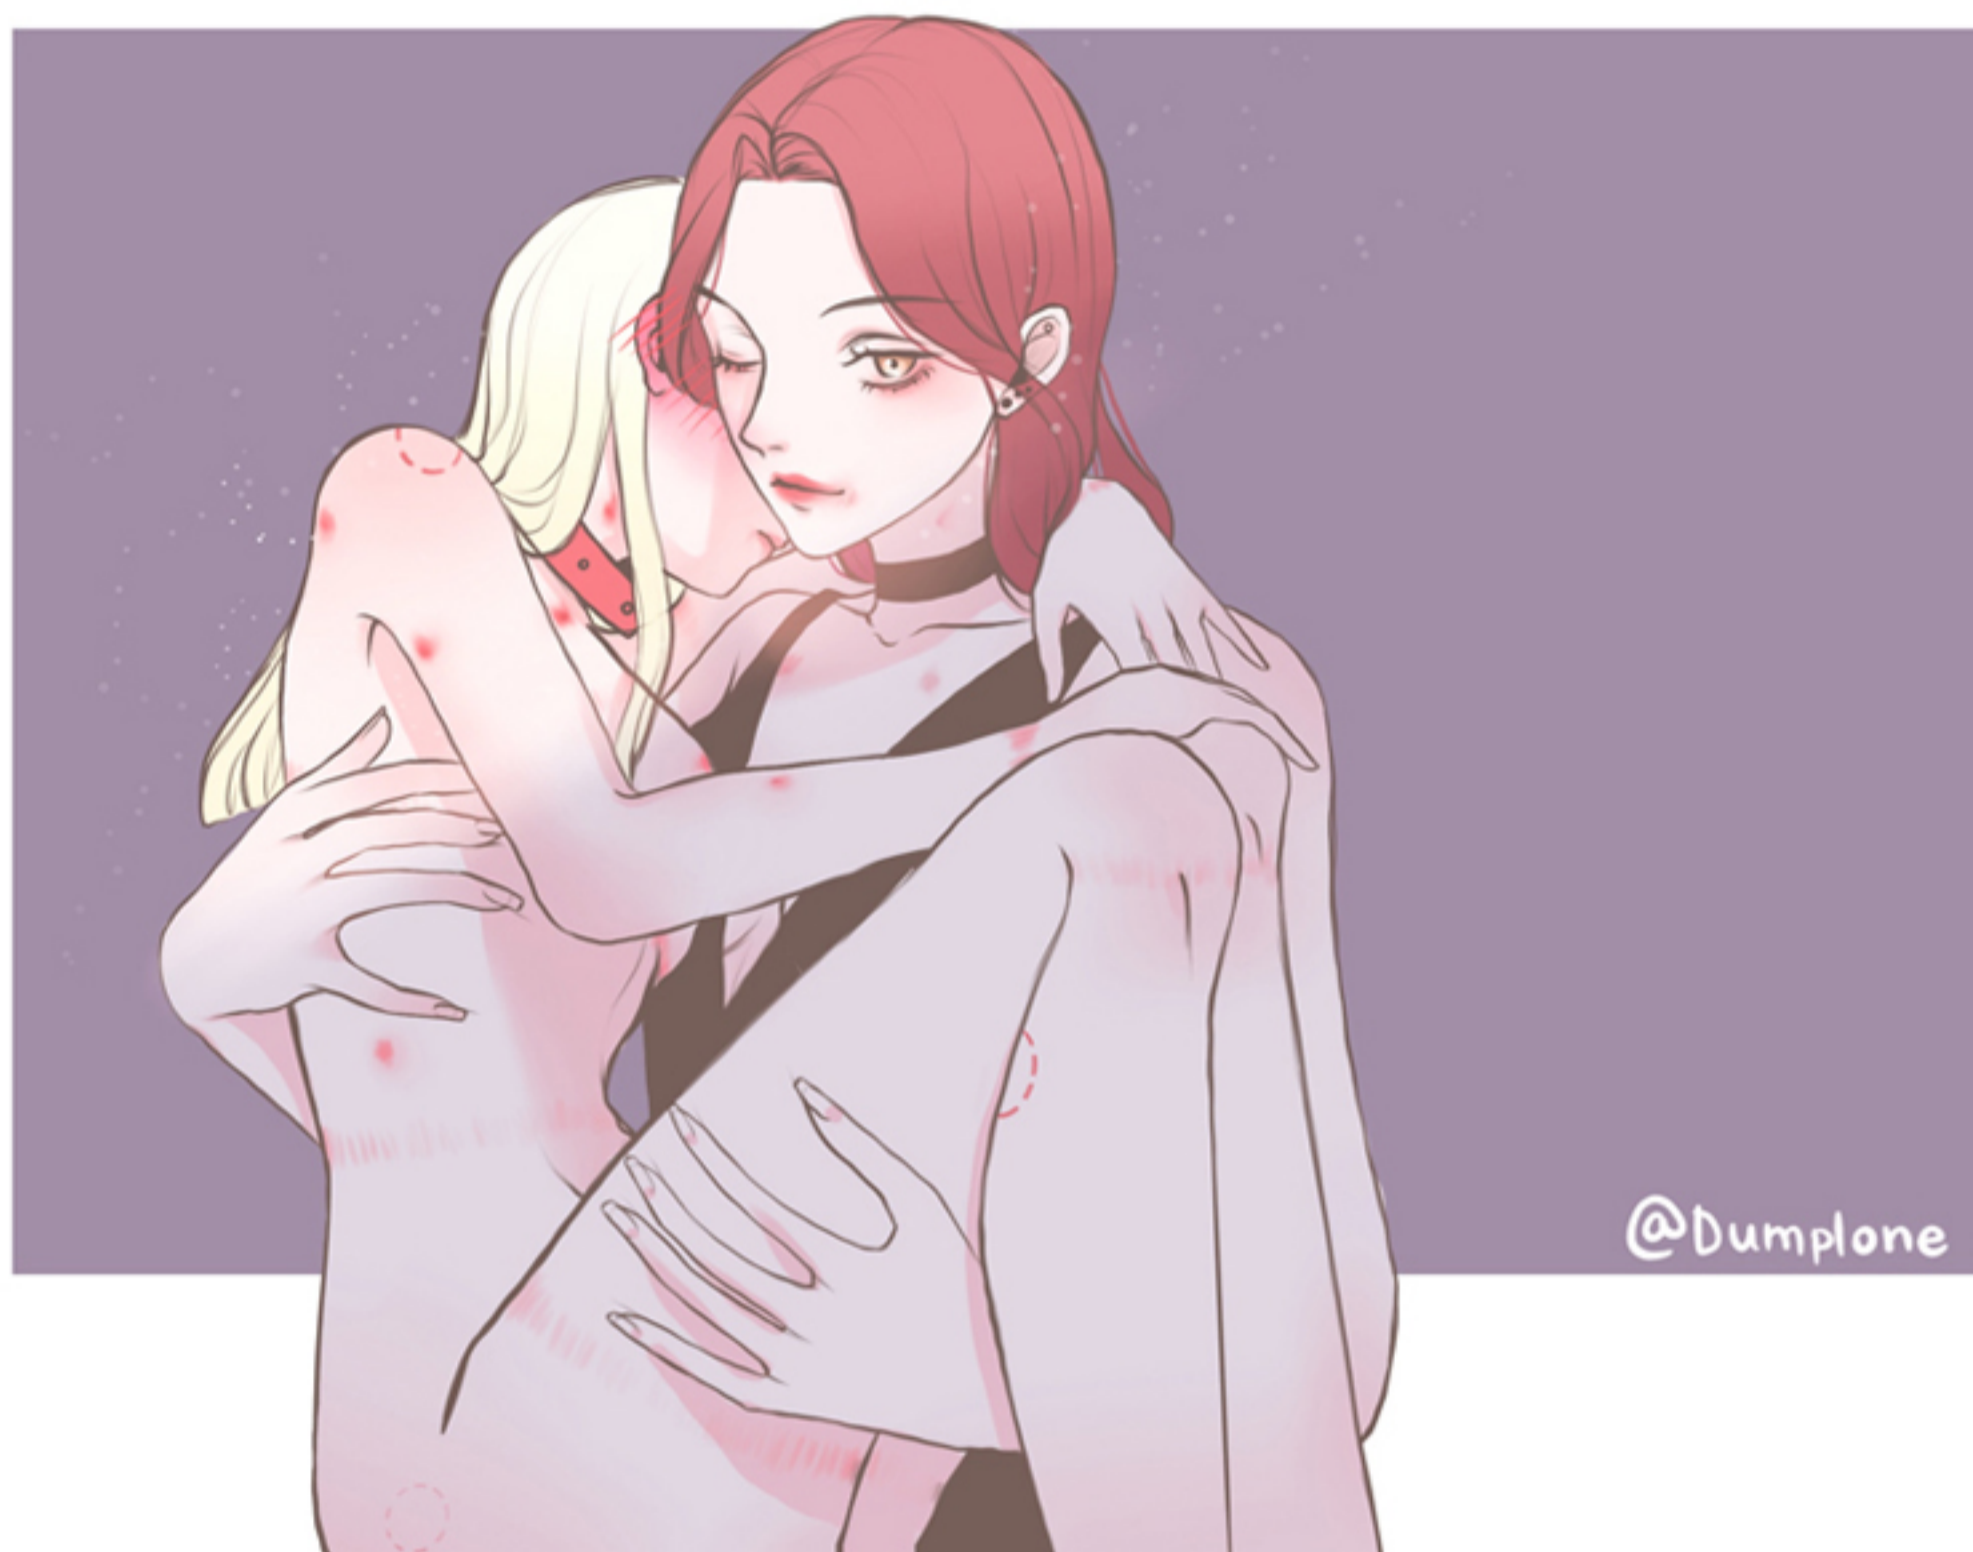

ΦLLICIT

UNE ŒUVRE DE
DUMPLONE

 patreon /*dumplone*

VERSION FRANÇAISE
TRADUCTION & ÉDITION : RAIKO
WWW.FAKE-FANSUB.ORG

OLLICIT

VERSION FRANÇAISE
TRADUCTION & ÉDITION : RAIKO
WWW.FAKE-FANSUB.ORG

KIR
ME FIXE DU
REGARD.

JE NE
M'ATTENDAIS
PAS À CE QU'ELLE
SOIT À LA MAISON.
JE PENSAIS QU'UNE
FOIS RENTRÉE DE
MIAMI, ELLE SE
RENDRAIT AU
BUREAU.

MAIS AU LIEU
DE ÇA, ELLE
EST RENTRÉE
DIRECTEMENT À
LA MAISON.

ET MAINTENANT
JE RESENS UNE
SORTE DE PINCEMENT
DANS LA POITRINE
À CAUSE DE ÇA.

ELLE A
L'AIR D'AVOIR
PASSÉ UN
SALE QUART
D'HEURE.

ÇA NE VA
PAS ?

OÙ
ÉTAIS-TU ?

J'AI FAIT DU
SHOPPING AVEC
AMANDA.

ELLE SE LÈVE.

JE LA SUIS.

ÉTANT DONNÉ
QU'ELLE NE M'A
RIEN RACONTÉ, LA
QUESTION SEMBLAIT
FAUSSE. JE
DÉTESTE ÇA.